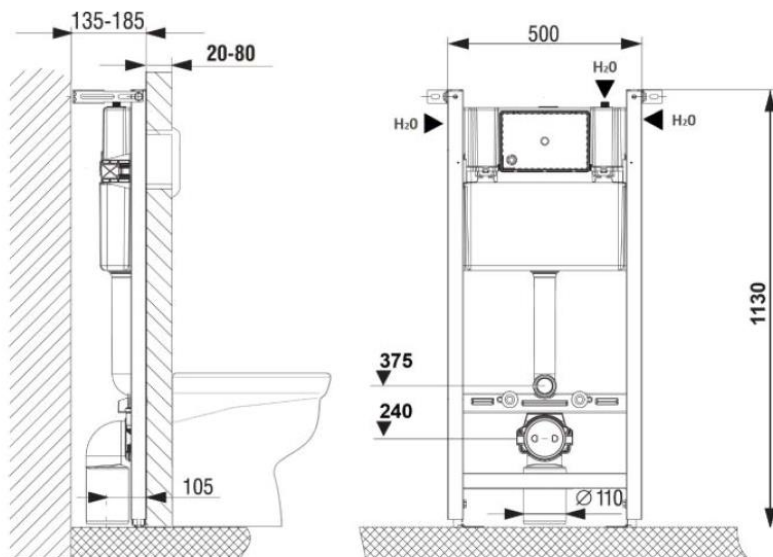

TURVALLINEN YMPÄRISTÖ – VANDALISMIN KESTÄVÄ WC-ISTUIN

Tutkimusten mukaan erityistuotteet haastavat testaamaan – saako tämän rikki. Liittyen posliinin herkkään lohkeamiseen ja rosteristen tuotteiden kalseaan ja helposti kolhiintuvaan materiaaliin, Korpinen on kehittänyt seinäkiinnitteisen, komposiitista valmistetun wc-istuimen. Tavoitteena oli saada markkinoille vandalismin kestävä ja samalla normaalia wc-istuinta muistuttava, kodikkaampi tuote. Komposiittisen istuimen etuina ovat kiinteä istuinrenkas (istuinosa on mahdollista saada myös huomiovärillä maalattuna) ja kumisematon, umpinainen materiaali. Rosteristen wc-istuinien istuinrenkaat irtoavat helposti. Rosteri-istuimia täytetään betonilla tai polyuretaanilla potkimisäänten vaimentamiseksi.

Korpisen komposiittinen wc-istuin on seinäkiinnitteinen, mutta päällä hyppimisestä aiheutuva rikkoutuminen estetään istuimen lattiaan ulottuvalla jalkaosalla.

Turva-wc-istuin kiinnitetään seinän sisään rakennettavaan tai [teräskotelolla](#) koteloitavaan wc-asennuselementtiin. Huuhteluelementin lattiaviemäröinti on myös mahdollinen. Wc-asennuselementin mitat ovat L500 x K1130 x S135-185 mm.

Korpinen turva-wc-istuinten tuotekoodit:	
GWC101	Korpinen turva-wc-istuin, komposiittia, lattiamalli, seinäviemäröinti, K480 x S495 mm
GWC101-R	Suurina erinä saatavana myös maalatulla istuinosa: Korpinen turva-wc-istuin, komposiittia, lattiamalli, seinäviemäröinti, K480 x S495 mm, punainen istuinosa (Kysy koodeja muille väreille)
7522-SPE	Huuhteluelementti turva-wc-istuimelle (Huomioithan, että tämä on tuotepaketti, istuin on suunniteltu asennettavaksi tähän tiettyyn wc-asennuselementtiin!)
Huuhtelupainike tilattavissa erikseen	