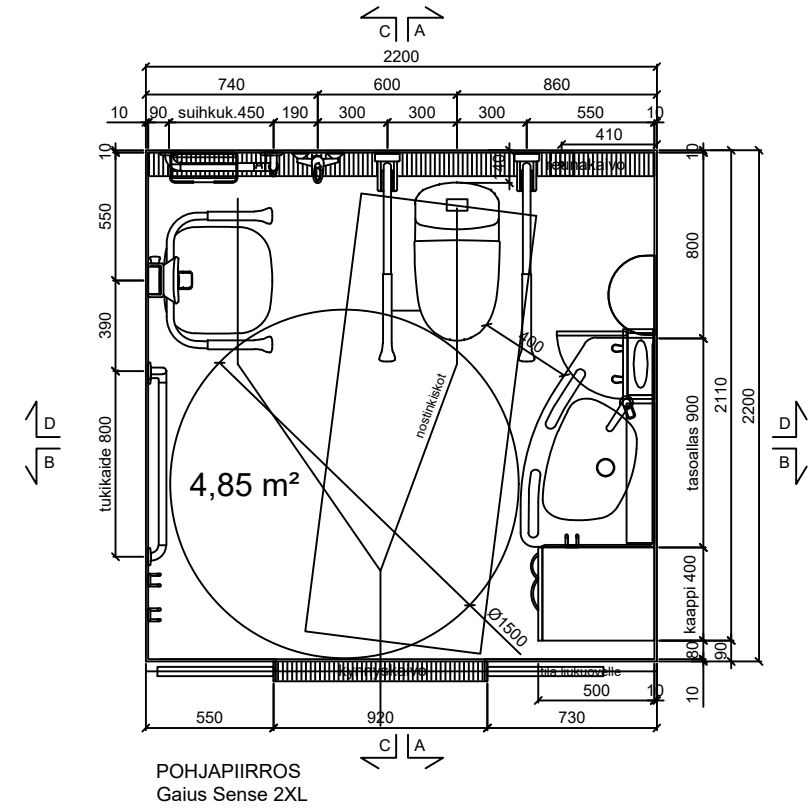

SEINÄKAAVIO A  
Gaius Sense 2XL

SEINÄKAAVIO B  
Gaius Sense 2XL

POHJAPIIRROS  
Gaius Sense 2XL

SEINÄKAAVIO C  
Gaius Sense 2XL

SEINÄKAAVIO D  
Gaius Sense 2XL

Project:  
Korpinen Layouts

Drawing:  
Sense 2XL

Scale:  
A3

Date:  
30. toukokuuta 2024

**KORPINEN**