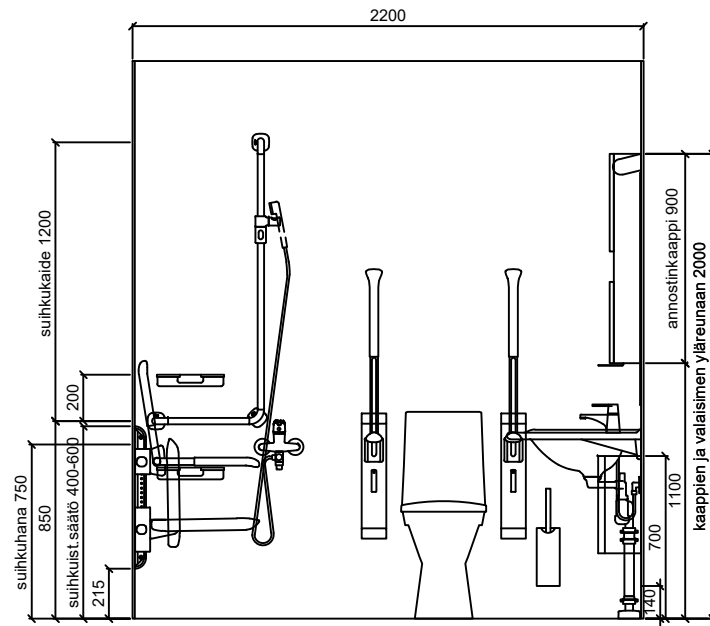

SEINÄKAAVIO A  
Gaius Sense 2XL

SEINÄKAAVIO B  
Gaius Sense 2XL

POHJAPIIRROS  
Gaius Sense 2XL

SEINÄKAAVIO C  
Gaius Sense 2XL

SEINÄKAAVIO D  
Gaius Sense 2XL

Project:  
Korpinen Layouts

Drawing:  
Sense 2XL

Scale:  
A3

Date:  
30. toukokuuta 2024

**KORPINEN**