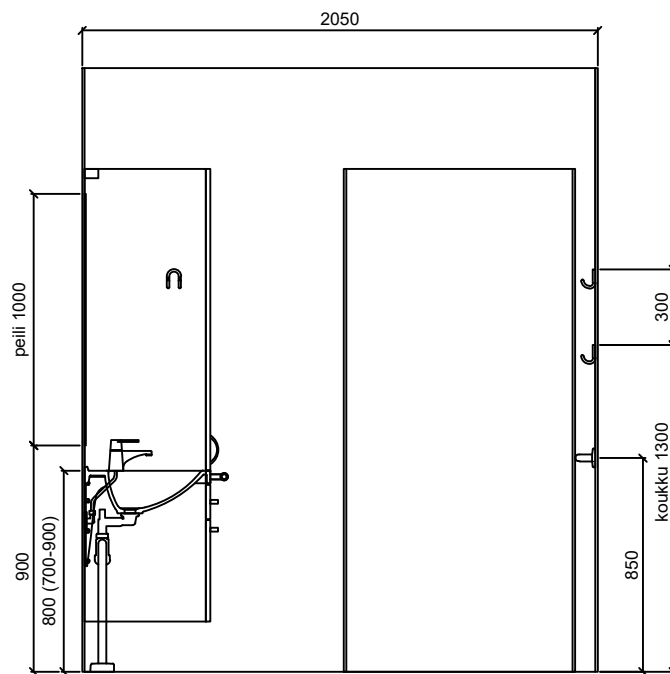

SEINÄKAAVIO A
Gaius Original Classic XL

SEINÄKAAVIO B
Gaius Original Classic XL

POHJAPIIRROS
Gaius Original Classic XL

SEINÄKAAVIO C
Gaius Original Classic XL

SEINÄKAAVIO D
Gaius Original Classic XL

Project:
Korpinen Layout

Drawing:
Gaius Original Classic XL

Scale:
A3

Date:
30. toukokuuta 2024

KORPINEN