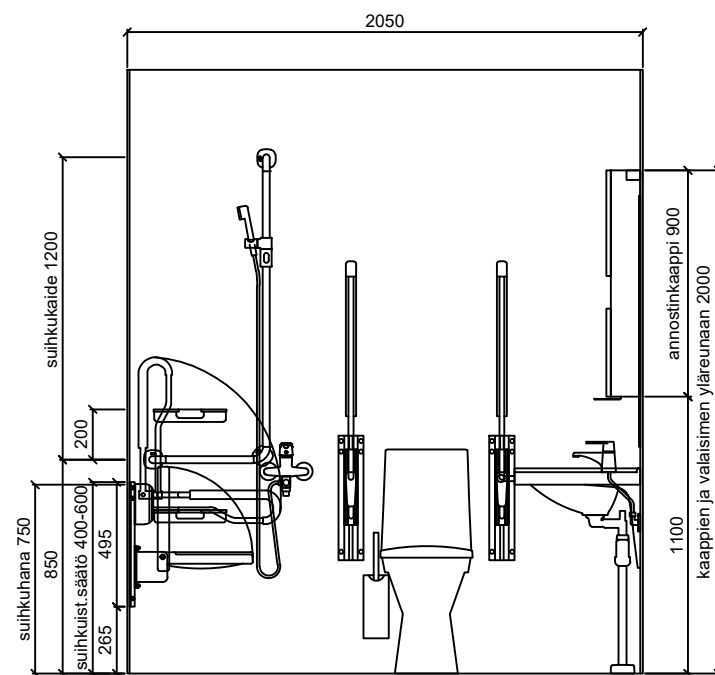

SEINÄKAAVIO A
Gaius Original Classic XL

SEINÄKAAVIO B
Gaius Original Classic XL

POHJAPIIRROS
Gaius Original Classic XL

SEINÄKAAVIO C
Gaius Original Classic XL

SEINÄKAAVIO D
Gaius Original Classic XL

Project:
Korpinen Layout

Drawing:
Gaius Original Classic XL

Scale:
A3

Date:
30. toukokuuta 2024

KORPINEN