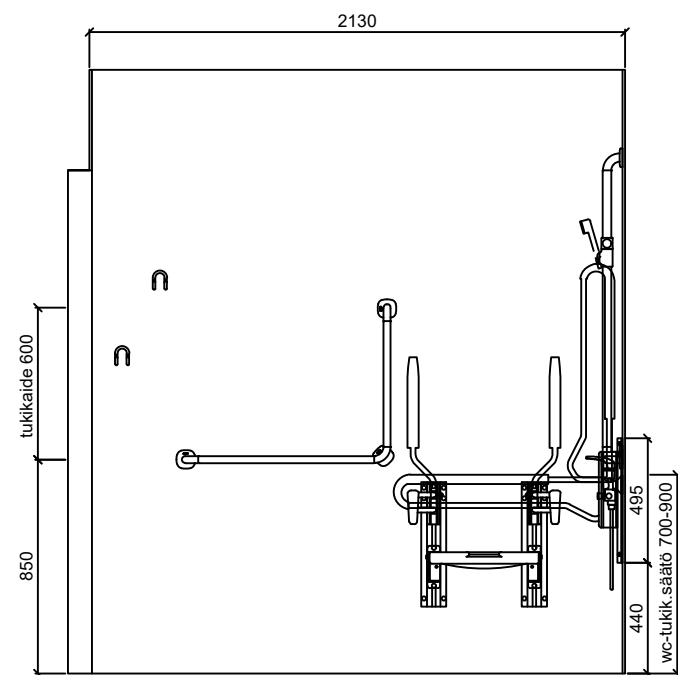

SEINÄKAAVIO A
Gaius Original Classic XL

SEINÄKAAVIO B
Gaius Original Classic XL

POHJAPIIRROS
Gaius Original Classic XL

SEINÄKAAVIO C
Gaius Original Classic XL

SEINÄKAAVIO D
Gaius Original Classic XL

Project:
Korpinen Layout

Drawing:
Gaius Original Classic XL

Scale:
A3

Date:
30. toukokuuta 2024

KORPINEN