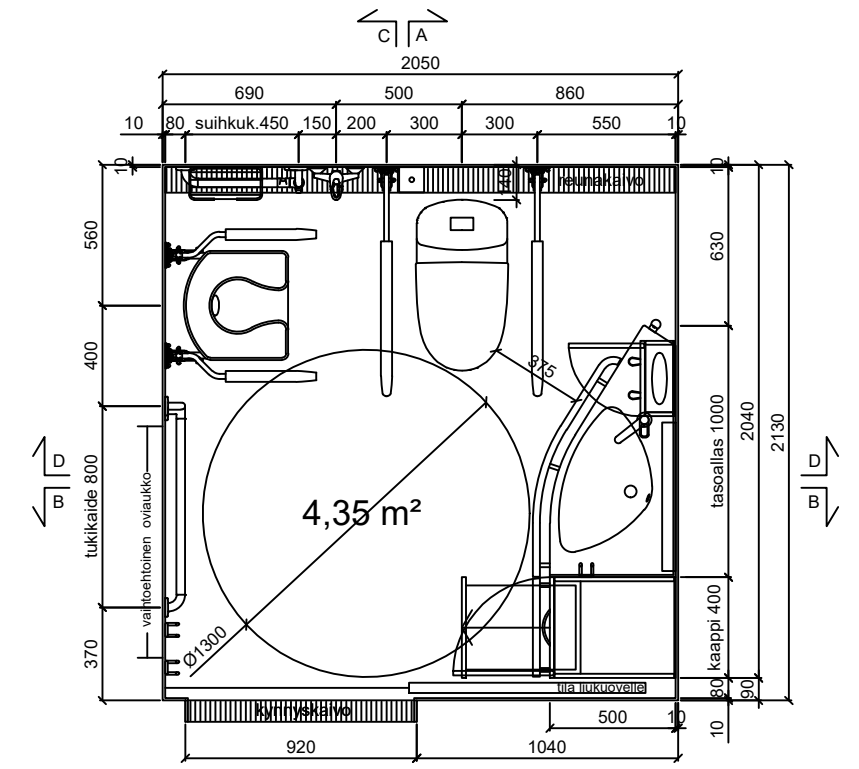

SEINÄKAAVIO A
Gaius Original Classic XL

SEINÄKAAVIO B
Gaius Original Classic XL

POHJAPIIRROS
Gaius Original Classic XL

SEINÄKAAVIO C
Gaius Original Classic XL

SEINÄKAAVIO D
Gaius Original Classic XL

Project:
Korpinen Layout

Drawing:
Gaius Original Classic XL

Scale:
A3

Date:
30. toukokuuta 2024

KORPINEN