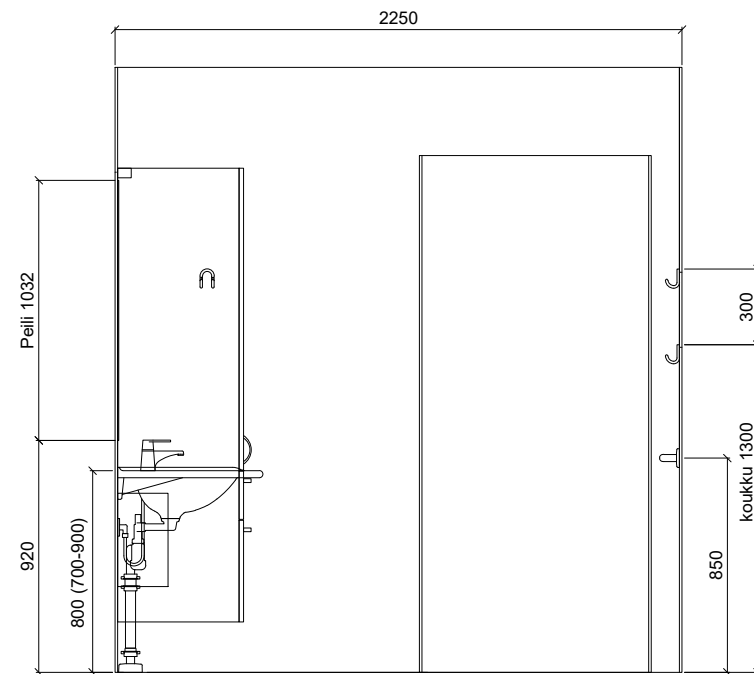

SEINÄKAAVIO A
Gaius Original Sense XL, DUO

SEINÄKAAVIO B
Gaius Original Sense XL, DUO

POHJAPIIRROS
Gaius Original Sense XL

SEINÄKAAVIO C
Gaius Original Sense XL, DUO

SEINÄKAAVIO D
Gaius Original Sense XL, DUO

Project:
DUO_LAYOUTS

Drawing:
Gaius Original Sense XL, Duo

Scale:
1:30 - A3

Date:
20.02.2019

KORPINEN