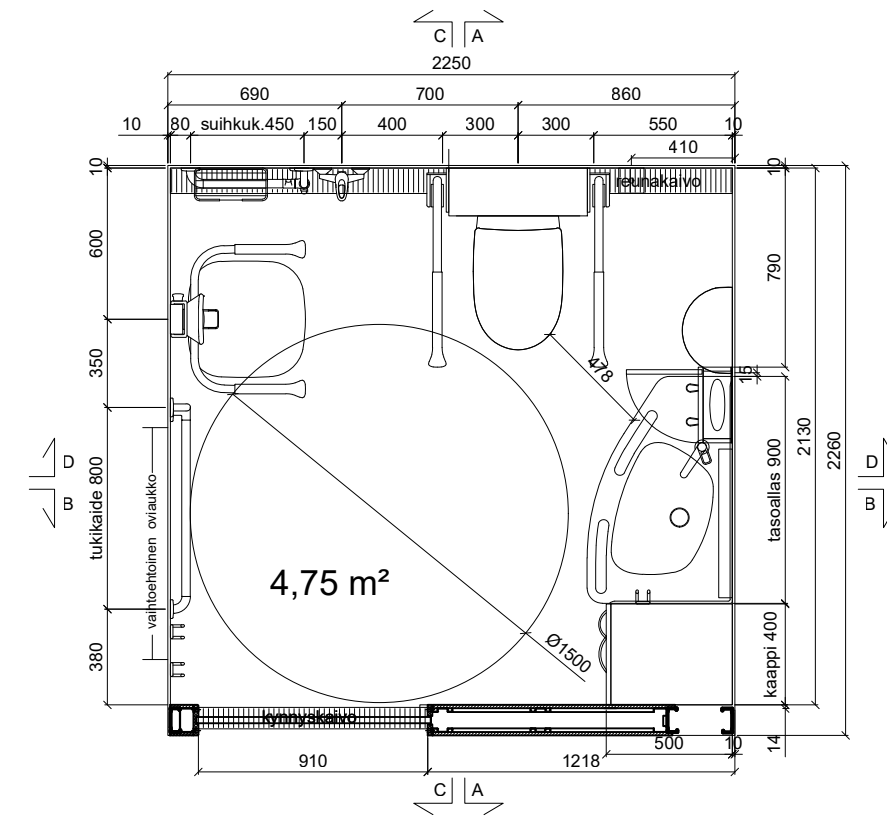

SEINÄKAAVIO A
Gaius Original Sense XL, DUO

SEINÄKAAVIO B
Gaius Original Sense XL, DUO

POHJAPIIRROS
Gaius Original Sense XL

SEINÄKAAVIO C
Gaius Original Sense XL, DUO

SEINÄKAAVIO D
Gaius Original Sense XL, DUO

Project:
DUO_LAYOUTS

Drawing:
Gaius Original Sense XL, Duo

Scale:
1:30 - A3

Date:
20.02.2019

KORPINEN