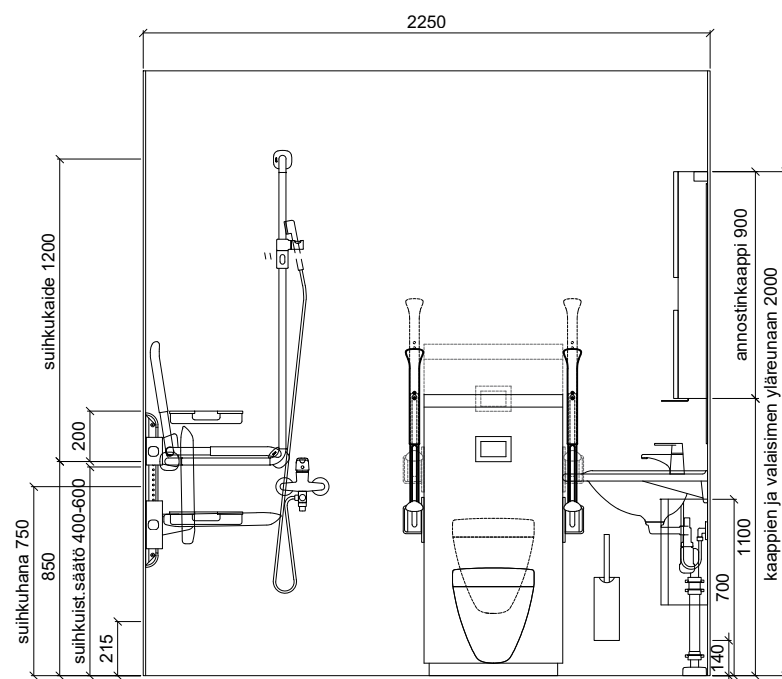

SEINÄKAAVIO A
Gaius Original Sense XL, DUO

SEINÄKAAVIO B
Gaius Original Sense XL, DUO

POHJAPIIRROS
Gaius Original Sense XL

SEINÄKAAVIO C
Gaius Original Sense XL, DUO

SEINÄKAAVIO D
Gaius Original Sense XL, DUO

Project:
DUO_LAYOUTS

Drawing:
Gaius Original Sense XL, Duo

Scale:
1:30 - A3

Date:
20.02.2019

KORPINEN