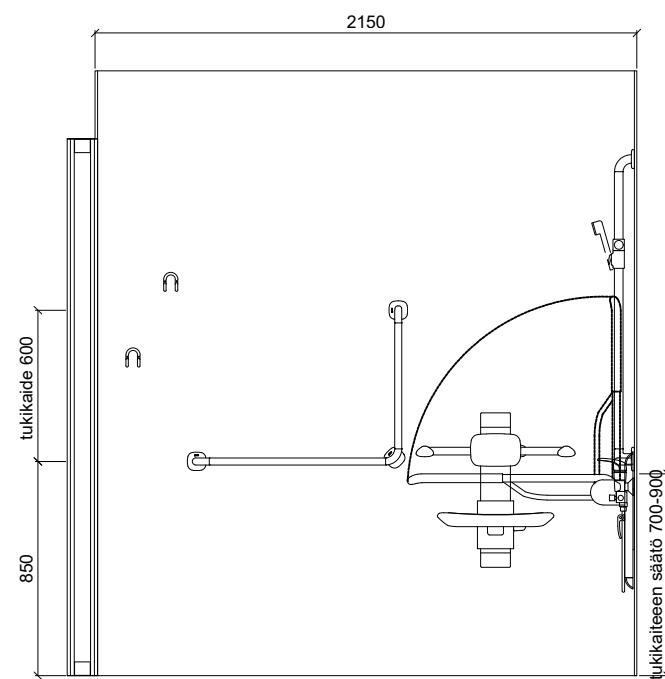

SEINÄKAAVIO A
Gaius Original Sense XL, DUO

SEINÄKAAVIO B
Gaius Original Sense XL, DUO

POHJAPIIRROS
Gaius Original Sense XL

SEINÄKAAVIO C
Gaius Original Sense XL, DUO

SEINÄKAAVIO D
Gaius Original Sense XL, DUO

Project:
DUO_LAYOUTS

Drawing:
Gaius Original Sense XL, Duo

Scale:
1:30 - A3

Date:
20.02.2019

KORPINEN