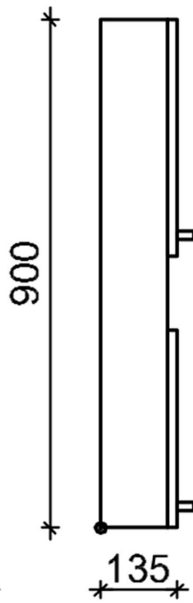

#### Tuotetiedot

Leveys	300 mm	Väri	valkoinen
Pituus	-	Kaiteen väri	-
Korkeus	900 mm	Materiaali	-
Syvyys	135 mm	Kätsisyys	molemmat

# 6326

GAIUS - PAPERIPYYHEKAAPPI  
2 MATALAA OVEA  
oikea/vasenkätinen

ylhäältä

vaakaleikkaus

pystyleikkaus

edestä

vasen pääty

edestä  
ilman ovia