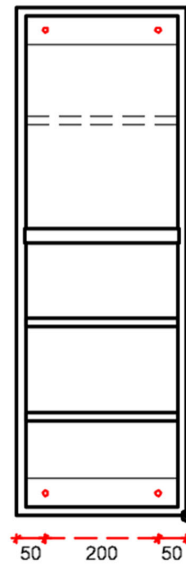

### 6326 Gaius-paperipyyhekaappi

Kaappien runko on valmistettu kosteudenkestävästä 16 mm melamiinipintaisesta levystä. Rungossa on harmaat reunanauhat. Paperipyyhekaapit sisältävät paperiannostelijan ja yhden kiinteän hyllyn. Ovet ovat valkoista laminaattipintaista kalustelevyä harmailla reunanauhoilla. Ovien kätsyydet ovat vaihdettavissa. Lisävarusteena kaappeihin on saatavissa lukkoporaus, Abloy- tai kalustelukko. Tällöin oven kätsisyys on määriteltävä tilattaessa.

Gaius-paperipyyhekaappi sisältää

- paperiannostelija ylhäällä
- kaksi ovea
- kaksi hyllyä

#### Tuotetiedot

Leveys	300 mm	Väri	valkoinen
Pituus	-	Kaiteen väri	-
Korkeus	900 mm	Materiaali	-
Syvyys	135 mm	Kätsisyys	molemmat

# 6326

GAIUS - PAPERIPYYHEKAAPPI  
2 MATALAA OVEA  
oikea/vasenkätinen

ylhäältä

vaakaleikkaus

pystyleikkaus

edestä

vasen pääty

edestä  
ilman ovia