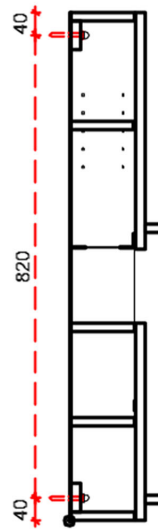

#### Tuotetiedot

Leveys	300 mm	Väri	valkoinen
Pituus	-	Kaiteen väri	-
Korkeus	900 mm	Materiaali	-
Syvyys	135 mm	Kätsisyys	molemmat

# 6326

GAIUS - PAPERIPYYHEKAAPPI  
2 MATALAA OVEA  
oikea/vasenkätinen

ylhäältä

vaakaleikkaus

pystyleikkaus

edestä

vasen pääty

edestä  
ilman ovia