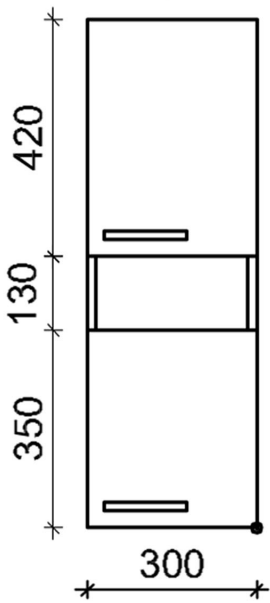

#### Tuotetiedot

Leveys	300 mm	Väri	valkoinen
Pituus	-	Kaiteen väri	-
Korkeus	900 mm	Materiaali	-
Syvyys	135 mm	Kätsisyys	molemmat

# 6326

GAIUS - PAPERIPYYHEKAAPPI  
2 MATALAA OVEA  
oikea/vasenkätinen

ylhäältä

vaakaleikkaus

pystyleikkaus

edestä

vasen pääty

edestä  
ilman ovia